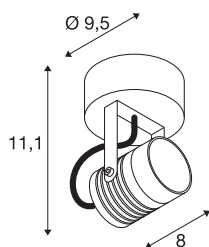

Datos técnicos

Art. N.º	1004649
Giratoria u orientable	Giratoria y orientable
Código IP	IP 55
Clase de resistencia al impacto	IK 06
Resistencia al impacto	1 Joule
Montaje	Superficie
Detalles de montaje	Techo,Pared
Voltaje nominal primario	100-240V ~50/60Hz
Corriente eléctrica / Tensión secundaria	240 mA
Clase de protección	I
Potencia	6 W
Nivel de corriente de entrada	1.12 A
Flujo luminoso	400 lm
Temperatura del color de la luz	3000 Kelvin
Semiángulo de dispersión	40 °
Color	antracita
IRC	80
Datos LXXBXX	L80B50
Vida útil	30000 h
Distribución de la intensidad luminosa	de rotación simétrica
Salida de la luz	Directa
Longitud	8 cm

Fuente de luz

916630	
--------	---

Accesorios

1002884	NAUTILUS , Placa de montaje para cableado sobre revoque
---------	---

Altura	111 cm
Diámetro	6 cm
Peso neto	0.589 kg
Peso bruto	0.668 kg
Página BIG WHITE	666