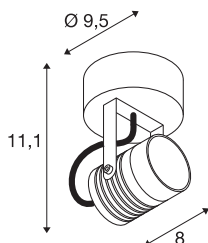

## TEKNISKE DATA

Art.nr.	1004649
EL nummer	3213102
Drei- og svingbar	Roterbar og svingbar
IP-kode	IP 55
Slagfasthetsklasse	IK 06
Slagfasthet	1 Joule
Montering	Utenpåliggende montering
Montering detaljer	Tak, Vegg
Primær merkespenning	100-240V ~50/60Hz
Sekundær strøm / spenning	240 mA
Kapslingsgrad	I
Systemeffekt	6 W
Høy innkoblingsstrøm	1.12 A
Lysytelse	400 lm
Lysfargetemperatur	3000 Kelvin
Spredningsvinkel	40 °
Farge	antrasitt
CRI	80
LXXBXX-data	L80B50
Levetid	30000 h
Lysstyrkefordeling	rotasjonssymmetrisk
Lysåpning	direkte

## Tilbehør og lyspæreeanbefaling

1002884	NAUTILUS , monterings-plate for åpen kabelføring
---------	--

Lengde	8 cm
Høyde	111 cm
Diameter	6 cm
Nettvekt	0.556 kg
Bruttovekt	0.614 kg
BIG WHITE side	785