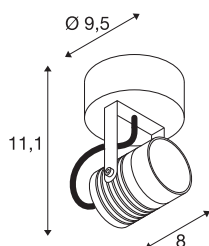

TECHNISCHE GEGEVENS

Art.nr.	1004649
Draai- of zwenkbaar	Draai- en kantelbaar
IP-code	IP 55
Schokbestendigheidsklasse	IK 06
Schokbestendigheid	1 Joule
Montage	opbouw
Montagebeschrijving	plafond,wand
Primaire nominale spanning	100-240V ~50/60Hz
Secundaire stroom/spanning	240 mA
Beschermingsklasse	I
Wattage	6 W
Niveau van inschakelstroom	1.12 A
Lumen	400 lm
Lichtkleurtemperatuur	3000 Kelvin
Stralingshoek	40 °
Kleur	antraciet
CRI	80
LXXBXX-gegevens	L80B50
Levensduur	30000 h
Lichtsterkteverdeling	rotatiesymmetrisch
Lichtuitlaat	direct
Lengte	8 cm

Lichtbron

916630	
--------	---

Toebehoren

1002884	NAUTILUS , montage- plaat voor wandbekabe- ling
---------	---

Hoogte	111 cm
Diameter	6 cm
Nettogewicht	0.556 kg
Brutogewicht	0.614 kg
BIG WHITE pagina	785