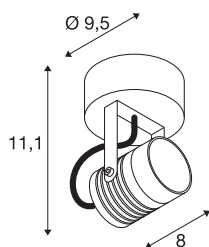

## DADOS TÉCNICOS

Ref. n.º	1004649
Giratório ou Articulável	Rotativo e giratório
IP Code	IP 55
Classe de resistência ao impacto	IK 06
Resistência ao impacto	1 Joule
Montagem	Montagem à superfície
Pormenores da montagem	Teto, Parede
Tensão nominal primária	100-240V ~50/60Hz
Corrente / Tensão secundária	240 mA
Classe de proteção	I
Potência	6 W
Nível de corrente de irrupção	1.12 A
Lúmen	400 lm
Temperatura de cor da luz	3000 Kelvin
Ângulo de feixe	40 °
Cor	antracite
CRI	80
Dados LXXBXX	L80B50
Vida útil	30000 h
Distribuição da intensidade luminosa	rotacionalmente simétrico
Saída de luz	direto
Comprimento	8 cm

## Acessórios

1002884	Placa de montagem NAUTILUS para cablagem de superfície
---------	--

Altura	111 cm
Diâmetro	6 cm
Peso líquido	0.589 kg
Peso bruto	0.668 kg
Página BIG WHITE	666