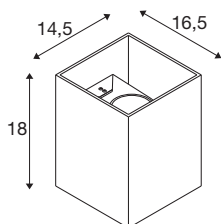

RUSTY© UP/DOWN WL

venkovní LED nástěnné přisazené svítidlo hranaté rezavé CCT switch 3000/4000 K

Svítidlo RUSTY© UP/DOWN ožíví svými rozmanitými rezavými tóny každou fasádu. Pro jedinečný vzhled, díky kterému tohle nástěnné přisazené svítidlo vytváří na jakémkoli podkladu atraktivní kontrast. Umožňuje to speciální chemické ošetření použité oceli FeCSI, která vlivem povětrnostních podmínek postupně získává stále pěknější vzhled. Nepřímo vyzařující svítidla jsou přitom vybavena energeticky účinnými LED diodami SMD s dlouhou životností. Chcete-li ovlivnit náladu osvětlení, změňte ještě před instalací barvu světla pomocí integrovaného CCT přepínače (3000/4000 K). Díky snadné instalaci a stupni krytí IP65 je RUSTY© UP/DOWN dokonalou možností pro veškeré venkovní použití.

TECHNICKÁ DATA

Č. výrobku	1004650
Počet různých výstupů světla	2
Kód IP	IP 65
Třída rázové pevnosti	IK 02
Rázová pevnost	0.2 Joule
Montáž	Nástavba
Podrobnosti montáže	Stěna
Primární jmenovité napětí	220-240V ~50/60Hz
Sekundární proud / napětí	350 mA
Třída ochrany	I
Příkon	14 W
Minimální teplota prostředí	-20 °C
Maximální teplota prostředí	45 °C
Úroveň rozběhového proudu	9 A
Doba trvání rozběhového proudu	140 μs
Stroboskopický efekt (SVM)	0.04
Lumen	544/548 lm
Teplota barvy světla	3000/4000 Kelvin
Úhel záření	65 °
Barva	rezavá
CRI	80
Data LXXBXX	L70B50

Světelného Zdroje

916603	
--------	-----------------------------------------------------------------------------------

Životnost	25000 h
Výstup světla	přímé – nepřímé
Risk Group	1
Šířka	14.5 cm
Výška	18 cm
Hloubka	16.5 cm
Hmotnost netto	4.355 kg
Celková hmotnost	4.851 kg
BIG WHITE strana	756