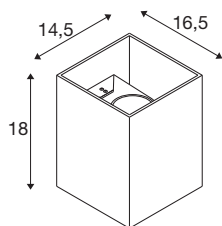

## RUSTY®© UP/DOWN WL

Utendørs LED veggmontert armatur firkantet rust CCT-bryter 3000/4000K

RUSTY®© UP/DOWN gjør med de fasettrike rusttonene fasaden vakrere. Den veggmonterte armaturet har et unikt utseende som gjør at den virker ekstra kontrastrik på enhver flate. Dette skyldes en helt spesiell kjemisk behandling av FeCSI-stålet som brukes, som bare blir vakrere av å stå ute i vær og vind. De indirekte utstrålende armaturene er dessuten utstyrt med strømsparende SMD LED med lang levetid. For å påvirke lysstemningen kan du endre lysfargen før installasjon ved hjelp av den integrerte CCT-bryteren (3000K/4000K). RUSTY®© UP/DOWN er lett å installere og takket være beskyttelsesgrad IP65 perfekt til bruk utendørs.

## TEKNISKE DATA

Art.nr.	1004650
EL nummer	3224127
Antall ulike lysuttak	2
IP-kode	IP 65
Slagfasthetsklasse	IK 02
Slagfasthet	0.2 Joule
Montering	Utenpåliggende montering
Montering detaljer	Vegg
Primær merkespenning	220-240V ~50/60Hz
Sekundær strøm / spenning	350 mA
Kapslingsgrad	I
Systemeffekt	14 W
Minimal omgivelsestemperatur	-20 °C
Maksimal omgivelsestemperatur	45 °C
Høy innkoblingsstrøm	9 A
Varighet innkoblingsstrøm	140 µs
Strobeeffekt (SVM)	0.04
Lysytelse	544/548 lm
Lysfargetemperatur	3000/4000 Kelvin
Spredningsvinkel	65 °
Farge	rust
CRI	80

## Lyskilde

916603	
--------	---

LXXBXX-data	L70B50
Levetid	25000 h
Lysåpning	direkte - indirekte
Risikogruppe	1
Bredde	14.5 cm
Høyde	18 cm
Dybde	16.5 cm
Nettvekt	4.355 kg
Bruttovekt	4.851 kg
BIG WHITE side	756