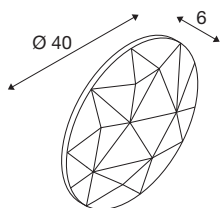

## MANA SHADE ROUND

### TECHNISCHE DATEN

Art. Nr.	1004660
IP Code	IP 20
Farbe	beige
Lichtaustritt	diffus
Höhe	6 cm
Durchmesser	40 cm
Nettogewicht	0.375 kg
Bruttogewicht	0.661 kg
BIG WHITE Seite	349