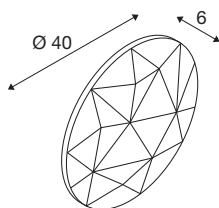

MANA

abat-jour, intérieur, rond, 40 cm, beige

Accord parfait entre lumière et design : les abat-jour en feutre de la famille MANA séduisent par leur esthétique originale. En installant plusieurs luminaires de coloris et tailles différents en nuage les uns à côtés des autres, vous pourrez créer une décoration murale captivante dans vos bureaux ou pièces d'habitation. Veuillez noter que vous devez combiner l'abat-jour MANA avec la base MANA compatible (version LED : 1004657 ou version sans ampoule : 1004969).

INFORMATIONS TECHNIQUES

Réf.	1004660
Code IP	IP 20
Coloris	beige
Sortie lumineuse	diffus
Hauteur	6 cm
Diamètre	40 cm
Poids net	0.375 kg
Poids brut	0.661 kg
Page du BIG WHITE	349