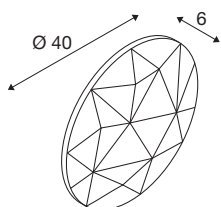

## MANA

### diffusore rotondo 40 beige

Luce e design in perfetta armonia: i diffusori della famiglia MANA realizzati in feltro conquistano con la loro inusuale estetica. Quando più apparecchi di colori e formati diversi sono montati uno accanto all'altro in una composizione, il risultato sulle pareti di uffici e ambienti domestici sarà di sicuro effetto. Ricordiamo che il diffusore MANA deve essere abbinato alla base MANA adatta (versione a LED: 1004657 oppure versione senza luce 1004969).

### DATI TECNICI

Articolo	1004660
Codice IP	IP 20
Colore	beige
Emissione	diffusa
Altezza	6 cm
Diametro	40 cm
Peso netto	0.375 kg
Peso lordo	0.661 kg
BIG WHITE pagina	349