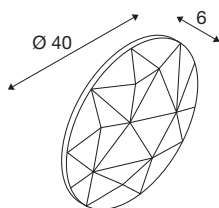

## MANA

abat-jour, intérieur, rond, 40 cm, gris

Accord parfait entre lumière et design : les abat-jour en feutre de la famille MANA séduisent par leur esthétique originale. En installant plusieurs luminaires de coloris et tailles différents en nuage les uns à côtés des autres, vous pourrez créer une décoration murale captivante dans vos bureaux ou pièces d'habitation. Veuillez noter que vous devez combiner l'abat-jour MANA avec la base MANA compatible (version LED : 1004657 ou version sans ampoule : 1004969).

## INFORMATIONS TECHNIQUES

Réf.	1004661
Code IP	IP 20
Coloris	gris
Sortie lumineuse	diffus
Hauteur	6 cm
Diamètre	40 cm
Poids net	0.366 kg
Poids brut	0.65 kg
Page du BIG WHITE	349