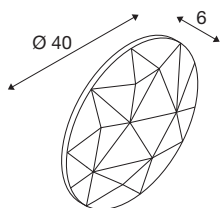

MANA

abażur okrągły 40 szary

Oświetlenie i wzornictwo w idealnej harmonii: abażury wykonane z filcu rodziny MANA wyróżniają się nadzwyczajnym wyglądem. Gdy obok siebie zamontowanych jest kilka lamp w różnych kolorach i rozmiarach tworzących kształt chmury, powstaje atrakcyjna dekoracja ściany w biurach i pomieszczeniach mieszkalnych. Należy pamiętać, że abażur MANA należy podłączyć z pasującym podłożem MANA (wersja LED: 1004657 lub wersja bez oświetlenia 1004969).

DANE TECHNICZNE

Nr artykułu	1004661
Kod IP	IP 20
Kolor	szary
Emisja światła	Światło rozproszone
Wysokość	6 cm
średnica	40 cm
Waga netto	0.366 kg
Waga brutto	0.65 kg
Strona BIG WHITE	349