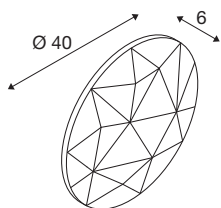

MANA

Абажур, круглый, 40, серый

Идеальная гармония между светом и дизайном: изготовленные абажуры семейства MANA впечатляют своим необычным внешним видом. Когда несколько светильников разных цветов и размеров установлены рядом друг с другом в виде облака, получается захватывающий дизайн стен для офисов и жилых помещений. Обратите внимание, что абажур MANA необходимо сочетать с подходящей базой MANA BASE (светодиодная версия: 1004657 или версия без подсветки 1004969).

Технические характеристики

Тов. №	1004661
IP Code	IP 20
Цвет	серый
Световое отверстие	рассеянный
Высота	6 см
Диаметр	40 см
Вес нетто	0.366 kg
вес брутто	0.65 kg
BIG WHITE Seite	349