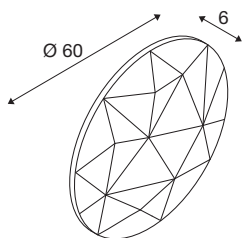

MANA

stínidlo kulaté 60 béžová

Světlo a design v dokonalé harmonii: plstěná stínidla řady MANA nadchnou svým výjimečným vzhledem. Pokud je několik svítidel instalováno v různých barvách a velikostech vedle sebe jako skupina, vzniká tak atraktivní design stěn kanceláří a obytných prostor. Vezměte prosím na vědomí, že stínidlo MANA musíte kombinovat s odpovídajícím modelem MANA BASIS (LED verze: 1004657 nebo neosvětlená verze 1004969).

TECHNICKÁ DATA

Č. výrobku	1004662
Kód IP	IP 20
Barva	běžová
Výstup světla	difúzní
Výška	6 cm
Průměr	60 cm
Hmotnost netto	0.89 kg
Celková hmotnost	1.487 kg
BIG WHITE strana	349