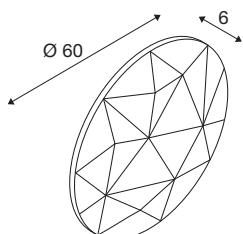

## MANA

## TECHNICAL DATA

Item no.	1004662
IP Code	IP 20
Color	beige
Light outlet	diffuse
Height	6 cm
Diameter	60 cm
Net weight	0.89 kg
Gross weight	1.487 kg
BIG WHITE Page	349