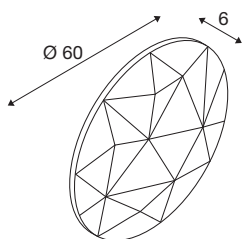

## MANA

### pantalla redonda 60 beis

Luz y diseño en perfecta armonía: las pantallas de fieltro de la familia MANA convencen por su extraordinaria apariencia. Cuando varias luminarias de diferentes colores y tamaños se montan una al lado de la otra como una nube, estas crean un interesante diseño de pared en oficinas y espacios habitables. Por favor, tenga en cuenta que debe combinar la pantalla MANA BASE con la MANA BASIS correspondiente (versión led 1004657 o versión no iluminada 1004969).

### Datos técnicos

Art. N.º	1004662
Código IP	IP 20
Color	beis
Salida de la luz	difuso
Altura	6 cm
Diámetro	60 cm
Peso neto	0.89 kg
Peso bruto	1.487 kg
Página BIG WHITE	185