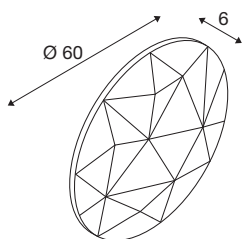

MANA

abat-jour rond 60 beige

Lumière et design en parfaite harmonie: les abat-jour en feutre de la famille MANA impressionnent par leur apparence extraordinaire. Si plusieurs luminaires de différentes couleurs et tailles sont montés les uns à côté des autres sous forme de nuage, cela crée un design mural captivant pour les bureaux et les espaces de vie. Veuillez noter que l'abat-jour MANA doit être combiné avec le luminaire MANA BASIS correspondant (version LED: 1004657 ou version non éclairée 1004969).

INFORMATIONS TECHNIQUES

N° art.	1004662
Code IP	IP 20
Coloris	beige
Faisceau lumineux	diffus
Hauteur	6 cm
Diamètre	60 cm
Poids net	0.89 kg
Poids brut	1.487 kg
BIG WHITE, page	349