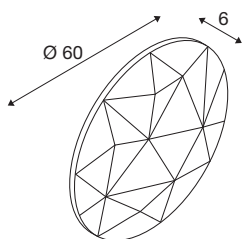

## MANA

abat-jour, intérieur, rond, 60 cm, beige

Accord parfait entre lumière et design : les abat-jour en feutre de la famille MANA séduisent par leur esthétique originale. En installant plusieurs luminaires de coloris et tailles différents en nuage les uns à côtés des autres, vous pourrez créer une décoration murale captivante dans vos bureaux ou pièces d'habitation. Veuillez noter que vous devez combiner l'abat-jour MANA avec la base MANA compatible (version LED : 1004657 ou version sans ampoule : 1004969).

## INFORMATIONS TECHNIQUES

Réf.	1004662
Code IP	IP 20
Coloris	beige
Sortie lumineuse	diffus
Hauteur	6 cm
Diamètre	60 cm
Poids net	0.89 kg
Poids brut	1.487 kg
Page du BIG WHITE	349