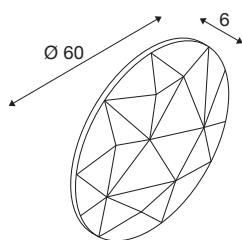

MANA

diffusore rotondo 60 beige

Luce e design in perfetta armonia: i diffusori della famiglia MANA realizzati in feltro conquistano con la loro inusuale estetica. Quando più apparecchi di colori e formati diversi sono montati uno accanto all'altro in una composizione, il risultato sulle pareti di uffici e ambienti domestici sarà di sicuro effetto. Ricordiamo che il diffusore MANA deve essere abbinato alla base MANA adatta (versione a LED: 1004657 oppure versione senza luce 1004969).

DATI TECNICI

Articolo	1004662
Codice IP	IP 20
Colore	beige
Emissione	diffusa
Altezza	6 cm
Diametro	60 cm
Peso netto	0.89 kg
Peso lordo	1.487 kg
BIG WHITE pagina	185