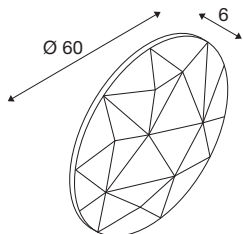

MANA

skjerm rund 60 beige

Lys og design i perfekt harmoni: Filtskjermen i MANA-serien overbeviser med sitt spesielle utseende. Nå flere armaturer i ulike størrelser og farger monteres ved siden av hverandre som en sky, skaper dette en spennende effekt på veggen i kontorer og stuer. Vær oppmerksom på at MANA BASIS må kombineres med passende MANA-skjerm (LED-versjon: 1004657 eller ikke-belyst versjon 1004969).

TEKNISKE DATA

Art.nr.	1004662
EL nummer	3224235
IP-kode	IP 20
Farge	beige
Lysåpning	diffuse
Høyde	6 cm
Diameter	60 cm
Nettvekt	0.89 kg
Bruttovekt	1.487 kg
BIG WHITE side	349