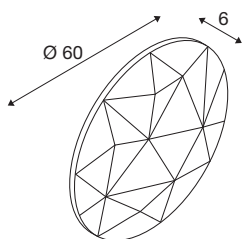

MANA

scherm rond 60 beige

Licht en design in perfecte harmonie: de viilen schermen 's van de MANA-familie overtuigen door hun buitengewone uitstraling. Wanneer meerdere armaturen van verschillende kleuren en afmetingen als een wolk naast elkaar worden gemonteerd, ontstaat er een spannend wanddesign voor kantoren en woonkamers. Houd er rekening mee dat u het MANA-scherm moet combineren met de bijpassende MANA BASE (ledversie: 1004657 of onverlichte versie 1004969).

TECHNISCHE GEGEVENS

Art.nr.	1004662
IP-code	IP 20
Kleur	beige
Lichtuitlaat	diffuus
Hoogte	6 cm
Diameter	60 cm
Nettogewicht	0.89 kg
Brutogewicht	1.487 kg
BIG WHITE pagina	349