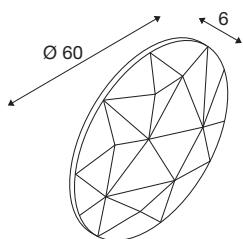

MANA

abażur okrągły 60 beżowy

Oświetlenie i wzornictwo w idealnej harmonii: abażury wykonane z filcu rodziny MANA wyróżniają się nadzwyczajnym wyglądem. Gdy obok siebie zamontowanych jest kilka lamp w różnych kolorach i rozmiarach tworzących kształt chmury, powstaje atrakcyjna dekoracja ściany w biurach i pomieszczeniach mieszkalnych. Należy pamiętać, że abażur MANA należy podłączyć z pasującym podłożem MANA (wersja LED: 1004657 lub wersja bez oświetlenia 1004969).

DANE TECHNICZNE

Nr artykułu	1004662
Kod IP	IP 20
Kolor	beżowy
Emisja światła	Światło rozproszone
Wysokość	6 cm
średnica	60 cm
Waga netto	0.89 kg
Waga brutto	1.487 kg
Strona BIG WHITE	349