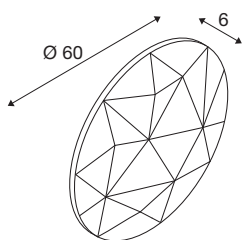

MANA

Abajur redondo 60 bege

Luz e design em perfeita harmonia: os abajures de feltro da família MANA impressionam pelo seu aspeto extraordinário. Quando várias luzes em cores e tamanhos diferentes são montadas lado a lado como uma nuvem, isso cria um design de parede empolgante para escritórios e salas de estar. Tenha em atenção que deve combinar o abajur MANA com o MANA BASIS correspondente (versão LED: 1004657 ou versão não iluminada 1004969).

DADOS TÉCNICOS

Ref. n.º	1004662
IP Code	IP 20
Cor	bege
Saída de luz	difuso
Altura	6 cm
Diâmetro	60 cm
Peso líquido	0.89 kg
Peso bruto	1.487 kg
Página BIG WHITE	185