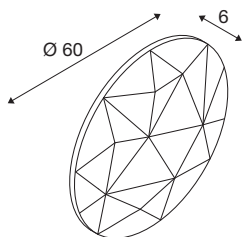

## MANA

**Абажур, круглый, 60, бежевый**

Идеальная гармония между светом и дизайном: изготовленные абажуры семейства MANA впечатляют своим необычным внешним видом. Когда несколько светильников разных цветов и размеров установлены рядом друг с другом в виде облака, получается захватывающий дизайн стен для офисов и жилых помещений. Обратите внимание, что абажур MANA необходимо сочетать с подходящей базой MANA BASE (светодиодная версия: 1004657 или версия без подсветки 1004969).

### Технические характеристики

Тов. №	1004662
IP Code	IP 20
Цвет	бежевый
Световое отверстие	рассеянный
Высота	6 см
Диаметр	60 см
Вес нетто	0.89 kg
вес брутто	1.487 kg
BIG WHITE Seite	349