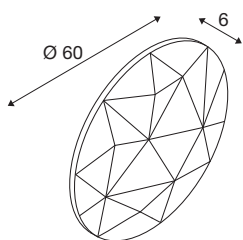

MANA

okrogel senčnik 60, bež

Svetloba in dizajn v popolnem sožitju: iz klobučevine izdelani senčniki družine MANA navdušujejo s svojim nenavadnim videzom. Več svetilk v različnih barvah in velikostih, nameščenih druga ob drugi kot puhasti oblak, ustvarjajo zanimivo oblikovano zasnovno steno v pisarnah in v bivalnih prostorih. Upoštevajte, da morate senčnik MANA kombinirati z ustreznim podnožjem MANA BASIS (LED različica: 1004657 ali različica brez osvetlitve 1004969).

TEHNIČNI PODATKI

Št. art.	1004662
IP koda	IP 20
Barva	bež
Svetenje	razpršeno
Višina	6 cm
Premer	60 cm
Neto teža	0.89 kg
Bruto teža	1.487 kg
BIG WHITE Stran	349