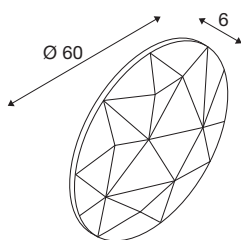

## MANA

### stínidlo kulaté 60 šedá

Světlo a design v dokonalé harmonii: plstěná stínidla řady MANA nadchnou svým výjimečným vzhledem. Pokud je několik svítidel instalováno v různých barvách a velikostech vedle sebe jako skupina, vzniká tak atraktivní design stěn kanceláří a obytných prostor. Vezměte prosím na vědomí, že stínidlo MANA musíte kombinovat s odpovídajícím modelem MANA BASIS (LED verze: 1004657 nebo neosvětlená verze 1004969).

## TECHNICKÁ DATA

Č. výrobku	1004663
Kód IP	IP 20
Barva	šedá
Výstup světla	difúzní
Výška	6 cm
Průměr	60 cm
Hmotnost netto	0.862 kg
Celková hmotnost	1.464 kg
BIG WHITE strana	349