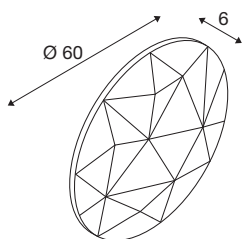

MANA 60

Schirm rund 60 grau

Licht und Design im perfekten Einklang: Die aus Filz gefertigten Schirme der MANA Familie überzeugen durch ihre außergewöhnliche Optik. Wenn mehrere Leuchten in unterschiedlichen Farben und Größen als Wolke in nebeneinander montiert sind, erzeugt dies eine spannenden Wandgestaltung von Büros und Wohnräumen. Bitte beachten Sie, dass Sie den MANA Schirm mit der passenden MANA BASIS (LED Version: 1004657 oder unbeleuchtete Version 1004969) kombinieren müssen.

TECHNISCHE DATEN

Art. Nr.	1004663
IP Code	IP 20
Farbe	grau
Lichtaustritt	diffus
Höhe	6 cm
Durchmesser	60 cm
Nettogewicht	0.862 kg
Bruttogewicht	1.464 kg
BIG WHITE Seite	349