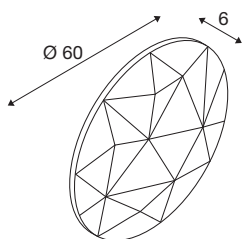

MANA

abat-jour, intérieur, rond, 60 cm, gris

Accord parfait entre lumière et design : les abat-jour en feutre de la famille MANA séduisent par leur esthétique originale. En installant plusieurs luminaires de coloris et tailles différents en nuage les uns à côtés des autres, vous pourrez créer une décoration murale captivante dans vos bureaux ou pièces d'habitation. Veuillez noter que vous devez combiner l'abat-jour MANA avec la base MANA compatible (version LED : 1004657 ou version sans ampoule : 1004969).

INFORMATIONS TECHNIQUES

Réf.	1004663
Code IP	IP 20
Coloris	gris
Sortie lumineuse	diffus
Hauteur	6 cm
Diamètre	60 cm
Poids net	0.862 kg
Poids brut	1.464 kg
Page du BIG WHITE	349