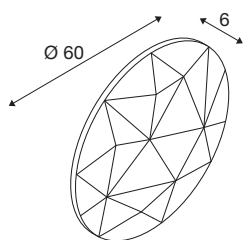

MANA

diffusore rotondo 60 grigio

Luce e design in perfetta armonia: i diffusori della famiglia MANA realizzati in feltro conquistano con la loro inusuale estetica. Quando più apparecchi di colori e formati diversi sono montati uno accanto all'altro in una composizione, il risultato sulle pareti di uffici e ambienti domestici sarà di sicuro effetto. Ricordiamo che il diffusore MANA deve essere abbinato alla base MANA adatta (versione a LED: 1004657 oppure versione senza luce 1004969).

DATI TECNICI

Articolo	1004663
Codice IP	IP 20
Colore	grigio
Emissione	diffusa
Altezza	6 cm
Diametro	60 cm
Peso netto	0.862 kg
Peso lordo	1.464 kg
BIG WHITE pagina	185