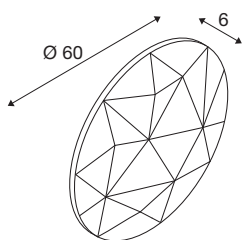

MANA

diffusore rotondo 60 grigio

Luce e design in perfetta armonia: i diffusori della famiglia MANA realizzati in feltro conquistano con la loro inusuale estetica. Quando più apparecchi di colori e formati diversi sono montati uno accanto all'altro in una composizione, il risultato sulle pareti di uffici e ambienti domestici sarà di sicuro effetto. Ricordiamo che il diffusore MANA deve essere abbinato alla base MANA adatta (versione a LED: 1004657 oppure versione senza luce 1004969).

DATI TECNICI

Articolo	1004663
Codice IP	IP 20
Colore	grigio
Emissione	diffusa
Altezza	6 cm
Diametro	60 cm
Peso netto	0.862 kg
Peso lordo	1.464 kg
BIG WHITE pagina	349