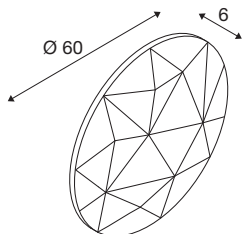

## MANA

### skjerm rund 60 grå

Lys og design i perfekt harmoni: Filtskjermen i MANA-serien overbeviser med sitt spesielle utseende. Nå flere armaturer i ulike størrelser og farger monteres ved siden av hverandre som en sky, skaper dette en spennende effekt på veggen i kontorer og stuer. Vær oppmerksom på at MANA BASIS må kombineres med passende MANA-skjerm (LED-versjon: 1004657 eller ikke-belyst versjon 1004969).

## TEKNISKE DATA

Art.nr.	1004663
EL nummer	3224236
IP-kode	IP 20
Farge	grå
Lysåpning	diffuse
Høyde	6 cm
Diameter	60 cm
Nettvekt	0.862 kg
Bruttvekt	1.464 kg
BIG WHITE side	349