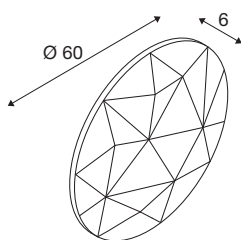

MANA

kap rond 60 grijs

Licht en design in perfecte harmonie: de van vilt gemaakte kappen van de MANA-serie overtuigen door hun buitengewone look. Als meerdere armaturen in diverse kleuren en maten als wolk naast elkaar worden gemonteerd geeft dat een spannende vormgeving van de wand van kantoren en woonruimtes. Houd er rekening mee dat u de MANA-kap moet combineren met de passende MANA BASIS (led-versie 1004657 of de onverlichte versie 1004969).

TECHNISCHE SPECIFICATIES

Art.nr.	1004663
IP-code	IP 20
Kleur	grijs
Lichtval	diffuus
Hoogte	6 cm
Diameter	60 cm
Nettogewicht	0.862 kg
Brutogewicht	1.464 kg
BIG WHITE pagina	349