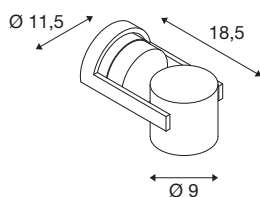

TEHNIČNI PODATKI

Št. art.	1004664
Število različnih svetlobnih rež	1
Vrtljivo ali nagibno	vrtljiva in zasučna
IP koda	IP 20
Montaža	Nadgradnja
Podrobnosti montaže	Strop, Stena
Možnost zatemnitve	Da
Tehnologija zatemnitve	Dim-to-Warm, Fazni odsek
Primarna nazivna napetost	220-240V ~50/60Hz
Sekundarni tok / napetost	250 mA
Zaščitni razred	I
EI. moč	11 W
minimalna temperatura okolja	-20 °C
maksimalna temperatura okolja	35 °C
Raven zagonskega toka	13 A
Trajanje zagonskega toka	8 μs
Stroboskopski učinek (SVM)	0.09
Lumini	36-780 lm
Barvna temperatura	2000-3000 Kelvin
Kot sevanja	100 °
Barva	črna
CRI	90

Svetlobnega Vira

916608		LXXBXX podatki	L70B50
		Življenjska doba	25000 h
		Razporeditev svetilnosti	simetrično vrtenje
		Svetenje	neposredno
		Risk Group	1
		Višina	18.5 cm
		Premer	11.5 cm
		Neto teža	1.228 kg
		Bruto teža	1.52 kg
		BIG WHITE Stran	399