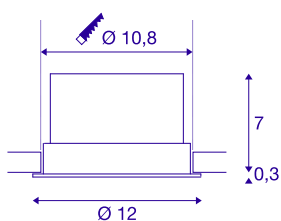

TECHNICKÁ DATA

Č. výrobku	1004668
Počet různých výstupů světla	1
Otočné nebo výkyvné	výkyvné
Kód IP	IP20
Montáž	Montáž
Podrobnosti montáže	Strop
Stmívatelné	Áno
Technologie stmívání	Dim-to-Warm, Stmívač pro kapacitní zatížení
Primární jmenovité napětí	220-240V ~50/60Hz
Sekundární proud / napětí	250 mA
Třída ochrany	II
Příkon	11 W
Minimální teplota prostředí	-20 °C
Maximální teplota prostředí	35 °C
Počet svítidel na LS B16A	80
Počet svítidel na LS C16A	80
Úroveň rozběhového proudu	2 A
Doba trvání rozběhového proudu	50 μs
Stroboskopický efekt (SVM)	0.09
Lumen	36-780 lm
Teplota barvy světla	2000-3000 Kelvin
Úhel záření	100 °

Světelného Zdroje

916608	
--------	---

Barva	černá
CRI	90
Data LXXBXX	L80B20
Životnost	40000 h
Svítivost	rotačně symetrický
Výstup světla	přímé
Risk Group	1
Výška	7.3 cm
Průměr	12 cm
Hmotnost netto	0.55 kg
Celková hmotnost	0.589 kg
Tvar výřezu	kulaté
Vestavná hloubka	8 cm
Vestavný průměr	10.8 cm
BIG WHITE strana	229