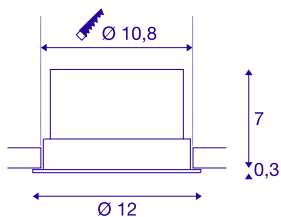

TEKNISKE DATA

Art.nr.	1004668
Antall ulike lysuttak	1
Drei- og svingbar	svingbar
IP-kode	IP20
Montering	Innfelt montering
Montering detaljer	Tak
Kan dimmes	Ja
Dimmeteknologi	Dim-to-Warm, Faseavsnitt
Primær merkespenning	220-240V ~50/60Hz
Sekundær strøm / spenning	250 mA
Kapslingsgrad	II
Systemeffekt	11 W
Minimal omgivelsestemperatur	-20 °C
Maksimal omgivelsestemperatur	35 °C
Antall lys på LS B16A	80
Antall lys på LS C16A	80
Høy innkoblingsstrøm	2 A
Varighet innkoblingsstrøm	50 µs
Strobeeffekt (SVM)	0.09
Lysytelse	36-780 lm
Lysfargetemperatur	2000-3000 Kelvin
Spredningsvinkel	100 °

Lyskilde

916608	
--------	---

Farge	svart
CRI	90
LXXBXX-data	L80B20
Levetid	40000 h
Lysstyrkefordeling	rotasjonssymmetrisk
Lysåpning	direkte
Risikogruppe	1
Høyde	7.3 cm
Diameter	12 cm
Nettvekt	0.55 kg
Bruttovekt	0.589 kg
Utsnittsforn	rund
Innfellingsdybde	8 cm
Innfellingsdiameter	10.8 cm
BIG WHITE side	229