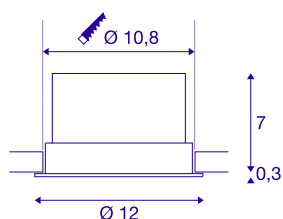

TEHNIČNI PODATKI

Št. art.	1004668
Število različnih svetlobnih rež	1
Vrtljivo ali nagibno	zasučna
IP koda	IP20
Montaža	Vgradnja
Podrobnosti montaže	Strop
Možnost zatemnitve	Da
Tehnologija zatemnitve	Dim-to-Warm, Fazni odsek
Primarna nazivna napetost	220-240V ~50/60Hz
Sekundarni tok / napetost	250 mA
Zaščitni razred	II
EI. moč	11 W
minimalna temperatura okolja	-20 °C
maksimalna temperatura okolja	35 °C
Število svetilk pri LS B16A	80
Število svetilk na LS C16A	80
Raven zagonkega toka	2 A
Trajanje zagonkega toka	50 µs
Stroboskopski učinek (SVM)	0.09
Lumini	36-780 lm
Barvna temperatura	2000-3000 Kelvin
Kot sevanja	100 °

Svetlobnega Vira

916608	
--------	---

Barva	črna
CRI	90
LXXBXX podatki	L80B20
Življenjska doba	40000 h
Razporeditev svetilnosti	simetrično vrtenje
Svetenje	neposredno
Risk Group	1
Višina	7.3 cm
Premer	12 cm
Neto teža	0.55 kg
Bruto teža	0.589 kg
Oblika izreza	okrogla
Globina vgradnje	8 cm
Premer vgradnje	10.8 cm
BIG WHITE Stran	229