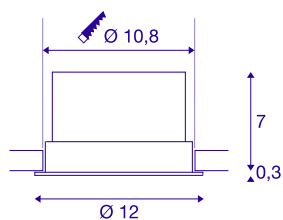

Art. Nej.	1004668
Antal olika ljusuttag	1
Roterbar eller svängbar	svängbar
IP-kod	IP20
Teknik för dimning	Bakkant
Primär nominell spänning	220-240V ~50/60 Hz
Sekundär ström/spänning	250 mA
Skyddsklass	II
Watt	11 W
Minsta omgivningstemperatur	-20 °C
Maximal omgivningstemperatur	35 °C
Nivå för inkopplingsström	2 A
Inkopplingsströmmens varaktighet	50 µs
Lumen	36-780 lm
Ljusets färgtemperatur	2000-3000 Kelvin
Strålningsvinkel	100 °
Färg	svart
CRI	90
Livslängd	25000 h
Fördelning av ljusintensitet	rotationssymmetriskt
Ljusemission	direkt
Riskgrupp	1

916608

<b>höjd</b>	7.3 cm
<b>Diameter</b>	12 cm
<b>Netto vikt</b>	0.565 kg
<b>Bruttovikt</b>	0.776 kg
<b>Utskärningens form</b>	runda
<b>Inbyggnadsdjup</b>	8 cm
<b>Installationsdiameter</b>	10.8 cm
<b>BIG WHITE Seite</b>	147