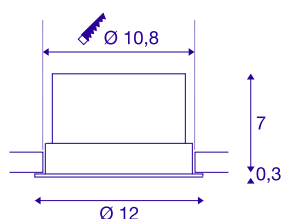

## TECHNICKÁ DATA

Č. výrobku	1004669
Počet různých výstupů světla	1
Otočné nebo výkyvné	výkyvné
Kód IP	IP20
Montáž	Montáž
Podrobnosti montáže	Strop
Stmívatelné	Áno
Technologie stmívání	Dim-to-Warm, Stmívač pro kapacitní zatížení
Primární jmenovité napětí	220-240V ~50/60Hz
Sekundární proud / napětí	250 mA
Třída ochrany	II
Příkon	11 W
Minimální teplota prostředí	-20 °C
Maximální teplota prostředí	35 °C
Počet svítidel na LS B16A	80
Počet svítidel na LS C16A	80
Úroveň rozběhového proudu	2 A
Doba trvání rozběhového proudu	50 μs
Stroboskopický efekt (SVM)	0.09
Lumen	36-780 lm
Teplota barvy světla	2000-3000 Kelvin
Úhel záření	100 °

## Světelného Zdroje

916608	
--------	---

Barva	bílá
CRI	90
Data LXXBXX	L80B20
Životnost	40000 h
Svítivost	rotačně symetrický
Výstup světla	přímé
Risk Group	1
Výška	7.3 cm
Průměr	12 cm
Hmotnost netto	0.568 kg
Celková hmotnost	0.771 kg
Tvar výřezu	kulaté
Vestavná hloubka	8 cm
Vestavný průměr	10.8 cm
BIG WHITE strana	229