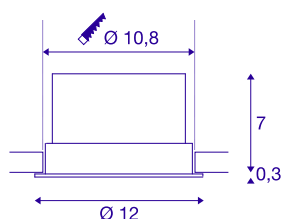

TECHNISCHE GEGEVENS

Art.nr.	1004669
Aantal verschillende lichtopeningen	1
Draai- of zwenkbaar	kantelbaar
IP-code	IP20
Montage	inbouw
Montagebeschrijving	plafond
dimbaar	Ja
Dimtechnologie	Dim-to-Warm, faseafsnijding
Primaire nominale spanning	220-240V ~50/60Hz
Secundaire stroom/spanning	250 mA
Beschermingsklasse	II
Wattage	11 W
minimale omgevingstemperatuur	-20 °C
maximale omgevingstemperatuur	35 °C
Aantal armaturen bij LS B16A	80
Aantal armaturen bij LS C16A	80
Niveau van inschakelstroom	2 A
Duur van inschakelstroom	50 µs
Stroboscopisch effect (SVM)	0.09
Lumen	36-780 lm
Lichtkleurtemperatuur	2000-3000 Kelvin
Stralingshoek	100 °

Lichtbron

916608	
--------	---

Kleur	wit
CRI	90
LXXBXX-gegevens	L80B20
Levensduur	40000 h
Lichtsterkteverdeling	rotatiesymmetrisch
Lichtuitlaat	direct
Risk Group	1
Hoogte	7.3 cm
Diameter	12 cm
Nettogewicht	0.568 kg
Brutogewicht	0.771 kg
Uitsparingsvorm	rond
Inbouwdiepte	8 cm
Inbouwdiameter	10.8 cm
BIG WHITE pagina	229