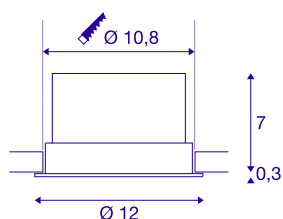

TEHNIČNI PODATKI

Št. art.	1004669
Število različnih svetlobnih rež	1
Vrtljivo ali nagibno	zasučna
IP koda	IP20
Montaža	Vgradnja
Podrobnosti montaže	Strop
Možnost zatemnitve	Da
Tehnologija zatemnitve	Dim-to-Warm, Fazni odsek
Primarna nazivna napetost	220-240V ~50/60Hz
Sekundarni tok / napetost	250 mA
Zaščitni razred	II
El. moč	11 W
minimalna temperatura okolja	-20 °C
maksimalna temperatura okolja	35 °C
Število svetilk pri LS B16A	80
Število svetilk na LS C16A	80
Raven zagonskega toka	2 A
Trajanje zagonskega toka	50 μs
Stroboskopski učinek (SVM)	0.09
Lumini	36-780 lm
Barvna temperatura	2000-3000 Kelvin
Kot sevanja	100 °

Svetlobnega Vira

916608	
--------	---

Barva	bela
CRI	90
LXXBXX podatki	L80B20
Življenjska doba	40000 h
Razporeditev svetilnosti	simetrično vrtenje
Svetenje	neposredno
Risk Group	1
Višina	7.3 cm
Premer	12 cm
Neto teža	0.568 kg
Bruto teža	0.771 kg
Oblika izreza	okrogla
Globina vgradnje	8 cm
Premer vgradnje	10.8 cm
BIG WHITE Stran	229