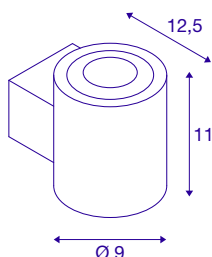

TECHNISCHE GEGEVENS

Art.nr.	1004670
Aantal verschillende lichtopeningen	2
IP-code	IP 20
Schokbestendigheidsklasse	IK 02
Schokbestendigheid	0.2 Joule
Montage	opbouw
Montagebeschrijving	wand
dimbaar	Ja
Dimtechnologie	Dim-to-Warm, faseafsnijding
Primaire nominale spanning	220-240V ~50/60Hz
Secundaire stroom/spanning	700 mA
Beschermingsklasse	I
Wattage	15 W
minimale omgevingstemperatuur	-20 °C
maximale omgevingstemperatuur	45 °C
Niveau van inschakelstroom	15 A
Duur van inschakelstroom	10 µs
Stroboscopisch effect (SVM)	0.02
Lumen	44-1110 lm
Lichtkleurtemperatuur	2000-3000 Kelvin
Stralingshoek	100 °
Kleur	zwart

Lichtbron

916398	
--------	---

CRI	90
LXXBXX-gegevens	L70B50
Levensduur	25000 h
Lichtsterkteverdeling	rotatiesymmetrisch
Lichtuitlaat	direct-indirect
Risk Group	1
Hoogte	11 cm
Diepte	12.5 cm
Diameter	9 cm
Nettogewicht	0.864 kg
Brutogewicht	1.073 kg
BIG WHITE pagina	355