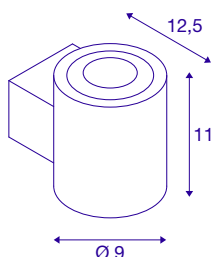

TECHNICKÁ DATA

Č. výrobku	1004671
Počet různých výstupů světla	2
Kód IP	IP 20
Montáž	Nástavba
Podrobnosti montáže	Stěna
Stmívatelné	Áno
Technologie stmívání	Dim-to-Warm, Stmívač pro kapacitní zatížení
Primární jmenovité napětí	220-240V ~50/60Hz
Sekundární proud / napětí	700 mA
Třída ochrany	I
Příkon	15 W
Minimální teplota prostředí	-20 °C
Maximální teplota prostředí	45 °C
Úroveň rozběhového proudu	15 A
Doba trvání rozběhového proudu	10 μs
Stroboskopický efekt (SVM)	0.02
Lumen	44-1110 lm
Teplota barvy světla	2000-3000 Kelvin
Úhel záření	100 °
Barva	bílá
CRI	90
Data LXXBXX	L70B50

Světelného Zdroje

916398	
--------	---

Životnost	25000 h
Svítivost	rotačně symetrický
Výstup světla	přímé – nepřímé
Risk Group	1
Výška	11 cm
Hloubka	12.5 cm
Průměr	9 cm
Hmotnost netto	0.88 kg
Celková hmotnost	1.081 kg
BIG WHITE strana	355