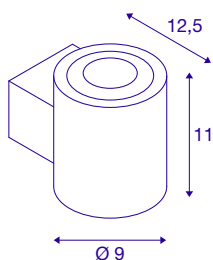

## TEKNISKE DATA

Art.nr.	1004671
EL nummer	3243613
Antall ulike lysuttak	2
IP-kode	IP 20
Montering	Utenpåliggende montering
Montering detaljer	Vegg
Kan dimmes	Ja
Dimmeteknologi	Dim-to-Warm, Faseavsnitt
Primær merkespenning	220-240V ~50/60Hz
Sekundær strøm / spenning	700 mA
Kapslingsgrad	I
Systemeffekt	15 W
Minimal omgivelsestemperatur	-20 °C
Maksimal omgivelsestemperatur	45 °C
Høy innkoblingsstrøm	15 A
Varighet innkoblingsstrøm	10 µs
Strobeeffekt (SVM)	0.02
Lysytelse	44-1110 lm
Lysfargetemperatur	2000-3000 Kelvin
Spredningsvinkel	100 °
Farge	hvit
CRI	90

## Lyskilde

916398		<b>LXXBXX-data</b>	L70B50
		<b>Levetid</b>	25000 h
		<b>Lysstyrkefordeling</b>	rotasjonssymmetrisk
		<b>Lysåpning</b>	direkte - indirekte
		<b>Risikogruppe</b>	1
		<b>Høyde</b>	11 cm
		<b>Dybde</b>	12.5 cm
		<b>Diameter</b>	9 cm
		<b>Nettvekt</b>	0.88 kg
		<b>Bruttvekt</b>	1.081 kg
		<b>BIG WHITE side</b>	355