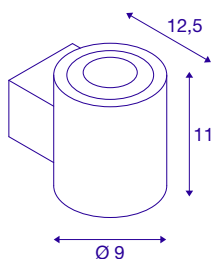

TECHNISCHE GEGEVENS

Art.nr.	1004671
Aantal verschillende lichtopeningen	2
IP-code	IP 20
Montage	opbouw
Montagebeschrijving	wand
dimbaar	Ja
Dimtechnologie	Dim-to-Warm, faseafsnijding
Primaire nominale spanning	220-240V ~50/60Hz
Secundaire stroom/spanning	700 mA
Beschermingsklasse	I
Wattage	15 W
minimale omgevingstemperatuur	-20 °C
maximale omgevingstemperatuur	45 °C
Niveau van inschakelstroom	15 A
Duur van inschakelstroom	10 µs
Stroboscopisch effect (SVM)	0.02
Lumen	44-1110 lm
Lichtkleurtemperatuur	2000-3000 Kelvin
Stralingshoek	100 °
Kleur	wit
CRI	90
LXXBXX-gegevens	L70B50

Lichtbron

916398	
--------	---

Levensduur	25000 h
Lichtsterkteverdeling	rotatiesymmetrisch
Lichtuitlaat	direct-indirect
Risk Group	1
Hoogte	11 cm
Diepte	12.5 cm
Diameter	9 cm
Nettogewicht	0.88 kg
Brutogewicht	1.081 kg
BIG WHITE pagina	355