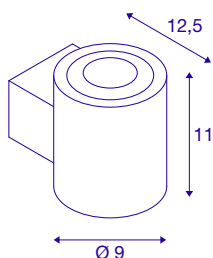

## Технические характеристики

Тов. №	1004671
Количество различных источников света	2
IP Code	IP 20
Сборка	Накладной
Детали сборки	Стена
С регулировкой яркости	Да
Технология регулирования яркости	DIM-TO-WARM, Фазовая отсечка
Номинальное первичное напряжение	220-240V ~50/60Hz
Вторичный ток / напряжение	700 mA
Класс защиты	I
Мощность	15 W
Минимальная температура окружающей среды	-20 °C
Максимальная температура окружающей среды	45 °C
Уровень пускового тока	15 A
Продолжительность пускового тока	10 μs
Стробоскопический эффект (SVM)	0.02
Световой поток	44-1110 lm
Цветовая температура	2000-3000 Kelvin
Половинный угол	100 °
Цвет	белый

## Источник света

916398	
--------	---

CRI	90
LXXVXX Данные	L70B50
Срок службы	25000 h
Распределение силы света	с симметрией относительно оси вращения
Световое отверстие	прямой - отраженный
Risk Group	1
Высота	11 cm
Глубина	12.5 cm
Диаметр	9 cm
Вес нетто	0.88 kg
вес брутто	1.081 kg
BIG WHITE Seite	355