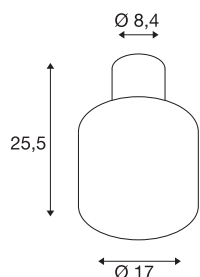

## TECHNICKÁ DATA

Č. výrobku	1004677
Kód IP	IP 65
Třída rázové pevnosti	IK 02
Rázová pevnost	0.2 Joule
Montáž	Nástavba
Podrobnosti montáže	Strop
Primární jmenovité napětí	220-240V ~50/60Hz
Sekundární proud / napětí	350 mA
Třída ochrany	I
Příkon	7.9 W
Minimální teplota prostředí	-20 °C
Maximální teplota prostředí	45 °C
Úroveň rozběhového proudu	4.7 A
Doba trvání rozběhového proudu	30 μs
Stroboskopický efekt (SVM)	0.02
Lumen	540/570 lm
Teplota barvy světla	3000/4000 Kelvin
Barva	antracit
CRI	80
Data LXXBXX	L70B50
Životnost	30000 h
Výstup světla	difúzní

## Světelného Zdroje

916410	
--------	---

Risk Group	1
Výška	25.5 cm
Průměr	17 cm
Hmotnost netto	2.081 kg
Celková hmotnost	3.075 kg
BIG WHITE strana	797