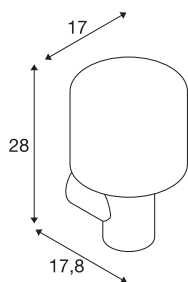

## TECHNICKÁ DATA

Č. výrobku	1004678
Kód IP	IP 65
Třída rázové pevnosti	IK 02
Rázová pevnost	0.2 Joule
Montáž	Nástavba
Podrobnosti montáže	Stěna
Primární jmenovité napětí	220-240V ~50/60Hz
Sekundární proud / napětí	500 mA
Třída ochrany	I
Příkon	9.2 W
Minimální teplota prostředí	-20 °C
Maximální teplota prostředí	45 °C
Úroveň rozběhového proudu	4.7 A
Doba trvání rozběhového proudu	30 μs
Stroboskopický efekt (SVM)	0.01
Lumen	580/630 lm
Teplota barvy světla	3000/4000 Kelvin
Barva	antracit
CRI	80
Data LXXBXX	L70B50
Životnost	30000 h
Výstup světla	difúzní

## Světelného Zdroje

916555	
--------	---

Risk Group	1
Výška	28 cm
Hloubka	17.8 cm
Průměr	17 cm
Hmotnost netto	1.991 kg
Celková hmotnost	2.885 kg
BIG WHITE strana	757