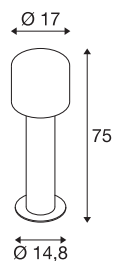

TECHNICKÁ DATA

Č. výrobku	1004680
Kód IP	IP 65
Třída rázové pevnosti	IK 02
Rázová pevnost	0.2 Joule
Montáž	Nástavba
Podrobnosti montáže	Podlaha
Primární jmenovité napětí	220-240V ~50/60Hz
Sekundární proud / napětí	500 mA
Třída ochrany	I
Příkon	9.2 W
Minimální teplota prostředí	-20 °C
Maximální teplota prostředí	45 °C
Úroveň rozběhového proudu	4.7 A
Doba trvání rozběhového proudu	30 µs
Stroboskopický efekt (SVM)	0.01
Lumen	580/630 lm
Teplota barvy světla	3000/4000 Kelvin
Barva	antracit
CRI	80
Data LXXBXX	L70B50
Životnost	30000 h
Výstup světla	difúzní

Světelného Zdroje

916555	
--------	---

Příslušenství

228730	SPOJOVACÍ BOX , 3pólový, IP68
228712	BETONOVÁ KOTVA , pro zahradní svítidla
228722	TRN DO země , pro zahradní svítidlo, pozinkovaná ocel

Risk Group	0
Výška	75 cm
Průměr	17 cm
Hmotnost netto	2.884 kg
Celková hmotnost	4.877 kg
BIG WHITE strana	653