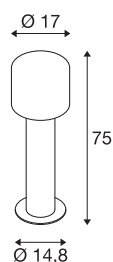

Datos técnicos

Art. N.º	1004680
Código IP	IP 65
Clase de resistencia al impacto	IK 02
Resistencia al impacto	0.2 Joule
Montaje	Superficie
Detalles de montaje	Suelo
Voltaje nominal primario	220-240V ~50/60Hz
Corriente eléctrica / Tensión secundaria	500 mA
Clase de protección	I
Potencia	9.2 W
Temperatura ambiente mínima	-20 °C
Temperatura ambiente máxima	45 °C
Nivel de corriente de entrada	4.7 A
Duración de la corriente de entrada	30 µs
Efecto estroboscópico (SVM)	0.01
Flujo luminoso	580 / 630 lm
Temperatura del color de la luz	3000/4000 Kelvin
Color	antracita
IRC	80
Datos LXXBXX	L70B50
Vida útil	30000 h
Salida de la luz	difuso

Risk Group	0
Altura	75 cm
Diámetro	17 cm
Peso neto	2.884 kg
Peso bruto	4.877 kg
Página BIG WHITE	542