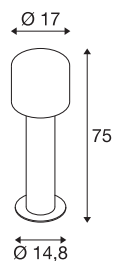

## DATI TECNICI

|                                 |                   |
|---------------------------------|-------------------|
| Articolo                        | 1004680           |
| Codice IP                       | IP 65             |
| Classe di resistenza all'urto   | IK 02             |
| Resistenza all'urto             | 0.2 Joule         |
| Montaggio                       | Superficie        |
| Dettagli di montaggio           | Pavimento         |
| Tensione nominale primaria      | 220-240V ~50/60Hz |
| Corrente / tensione secondaria  | 500 mA            |
| Classe isolamento               | I                 |
| Wattaggio                       | 9.2 W             |
| Temperatura ambiente minima     | -20 °C            |
| Temperatura ambiente massima    | 45 °C             |
| Livello di corrente di spunto   | 4.7 A             |
| Durata della corrente di spunto | 30 µs             |
| Effetto stroboscopico (SVM)     | 0.01              |
| Lumen                           | 580/630 lm        |
| Temperatura colore              | 3000/4000 Kelvin  |
| Colore                          | antracite         |
| CRI                             | 80                |
| Dati LXXBXX                     | L70B50            |
| Durata                          | 30000 h           |
| Emissione                       | diffusa           |

|                  |          |
|------------------|----------|
| Risk Group       | 0        |
| Altezza          | 75 cm    |
| Diametro         | 17 cm    |
| Peso netto       | 2.884 kg |
| Peso lordo       | 4.877 kg |
| BIG WHITE pagina | 653      |