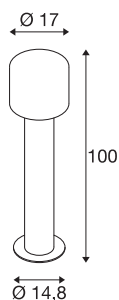

TECHNICKÁ DATA

Č. výrobku	1004681
Kód IP	IP 65
Třída rázové pevnosti	IK 02
Rázová pevnost	0.2 Joule
Montáž	Nástavba
Podrobnosti montáže	Podlaha
Primární jmenovité napětí	220-240V ~50/60Hz
Sekundární proud / napětí	500 mA
Třída ochrany	I
Příkon	9.2 W
Minimální teplota prostředí	-20 °C
Maximální teplota prostředí	45 °C
Úroveň rozběhového proudu	4.7 A
Doba trvání rozběhového proudu	30 μs
Stroboskopický efekt (SVM)	0.01
Lumen	580/630 lm
Teplota barvy světla	3000/4000 Kelvin
Barva	antracit
CRI	80
Data LXXBXX	L70B50
Životnost	30000 h
Výstup světla	difúzní

Světelného Zdroje

916555	
Příslušenství	
228730	SPOJOVACÍ BOX , 3pólový, IP68
228712	BETONOVÁ KOTVA , pro zahradní svítidla
228722	TRN DO země , pro zahradní svítidlo, pozinkovaná ocel

Risk Group	1
Výška	100 cm
Průměr	17 cm
Hmotnost netto	3.342 kg
Celková hmotnost	5.789 kg
BIG WHITE strana	653